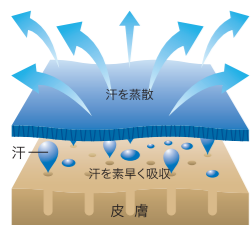

ドライポロシャツ (ポケット付) 00330-AVP

150g/m² メッシュ ポリエステル100%

サイズ	SS	S	M	L	LL	3L	4L	5L
コード	51	01	02	03	04	06	09	47
身丈	62	65	68	71	74	77	80	82
身巾	44	47	50	53	56	60	64	68
肩巾	42	44	46	48	50	53	56	59
袖丈	19	20	21	22	23	25	26	27

●吸水速乾性抜群のメッシュ素材●

通常価格1,700円

超 大 特 価
¥850

※3L~5Lは100円(全て税抜)アップになります。

ポケット付きで利便性UP!

吸汗速乾 UVカット UPF15 透気率90%

001	ホワイト
005	ブラック
031	ネイビー
032	ロイヤルブルー
034	ターコイズ
025	グリーン
014	パープル
011	ピンク
010	レッド
015	オレンジ
165	デイジー
002	グレー
146	ホットピンク
112	バーガンディ
133	ライトブルー
132	ライトピンク
155	ライム
134	ライトイエロー
026	ミントグリーン

T/Cポロシャツ (ポケット付) 00100-VP

195g/m²(5.8oz) 交編鹿の子
本体:綿65% ポリエステル35%
リブ:綿60% ポリエステル40%

サイズ	SS	S	M	L	LL	3L	4L	5L
コード	51	01	02	03	04	06	09	47
身丈	63	67	71	75	77	78	81	83
身巾	45	48	51	54	57	60	63	66
肩巾	40	42	44	46	48	50	52	54
袖丈	20	21	22	23	24	24	25	26

通常価格1,800円

超 大 特 価
¥900

※4Lは150円、5Lは300円(全て税抜)アップになります。

いつでも使えて誰でも似合う
ポロシャツの王道

身頃と同色 形態安定 UVカット UPF40 透気率90%

001	ホワイト	002	グレー	005	ブラック	031	ネイビー
032	ロイヤルブルー	034	ターコイズ	033	サックス	026	ミントグリーン
155	ライム	025	グリーン	131	フォレスト	168	チョコレート
112	バーガンディ	014	パープル	172	ブライトレッド	010	レッド
146	ホットピンク	181	コーラルピンク	011	ピンク	106	ナチュラル
020	イエロー	165	デイジー	077	ゴールドイエロー	015	オレンジ

ドライ長袖ポロシャツ (ポケット付) 機能と品格を備えた長袖ポロ 00335-ALP

150g/m² メッシュ ポリエステル100%

サイズ	SS	S	M	L	LL	3L	4L	5L
コード	51	01	02	03	04	06	09	47
身丈	62	65	68	71	74	77	80	82
身巾	44	47	50	53	56	60	64	68
肩巾	42	44	46	48	50	53	56	59
袖丈	57	59	60	61	62	63	64	65

●吸水速乾性抜群のメッシュ素材●

通常価格2,100円

超 大 特 価
¥1,050

※3L~5Lは100円(全て税抜)アップになります。

同生地

00330-AVPと00335-ALPは
同じ生地を使用しています。

吸汗速乾 UVカット UPF15 透気率90%

001	ホワイト
005	ブラック
031	ネイビー
032	ロイヤルブルー
025	グリーン
015	オレンジ
133	ライトブルー
132	ライトピンク
134	ライトイエロー
026	ミントグリーン

T/C長袖ポロシャツ (ポケット付) ポロシャツシリーズ定番の 長袖仕様

195g/m²(5.8oz) 交編鹿の子
本体:綿65% ポリエステル35%
リブ:綿60% ポリエステル40%

サイズ	SS	S	M	L	LL	3L	4L	5L
コード	51	01	02	03	04	06	09	47
身丈	63	67	71	75	77	78	81	83
身巾	45	48	51	54	57	60	63	66
肩巾	40	42	44	46	48	50	52	54
袖丈	59	60	61	62	63	63	64	65

通常価格2,200円

超 大 特 価
¥1,100

※4L~5Lは100円(全て税抜)アップになります。

同生地

00330-AVPと00335-ALPは
同じ生地を使用しています。