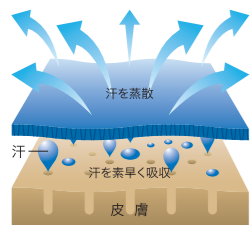

●吸水速乾性抜群のメッシュ素材●

通常価格1,100円

超 大 特 価
¥550

※3L~5Lは100円(全て税抜)アップになります。

アクティブシーンに心地よいTシャツ

吸汗速乾 UVカット UPF15 透気率90%

001	ホワイト	002	グレー
187	ダークグレー	005	ブラック
031	ネイビー	128	オリーブ
032	ロイヤルブルー	034	ターコイズ
133	ライトブルー	188	ライトパープル
132	ライトピンク	011	ピンク
146	ホットピンク	010	レッド
112	バーガンディ	014	パープル
015	オレンジ	189	ライトオレンジ
165	デイジー	020	イエロー
024	ライトグリーン	155	ライム
025	グリーン	047	蛍光イエロー
048	蛍光オレンジ	049	蛍光ピンク