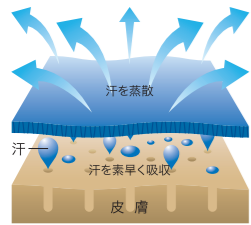

ドライポロシャツ (ポケット付) 00330-AVP

150g/m² メッシュ ポリエステル100%

サイズ	SS	S	M	L	LL	3L	4L	5L
コード	51	01	02	03	04	06	09	47
身丈	62	65	68	71	74	77	80	82
身巾	44	47	50	53	56	60	64	68
肩巾	42	44	46	48	50	53	56	59
袖丈	19	20	21	22	23	25	26	27

●吸水速乾性抜群のメッシュ素材●

通常価格1,700円

超 大 特 価
¥850

※3L~5Lは100円(全て税抜)アップになります。

ポケット付きで利便性UP!